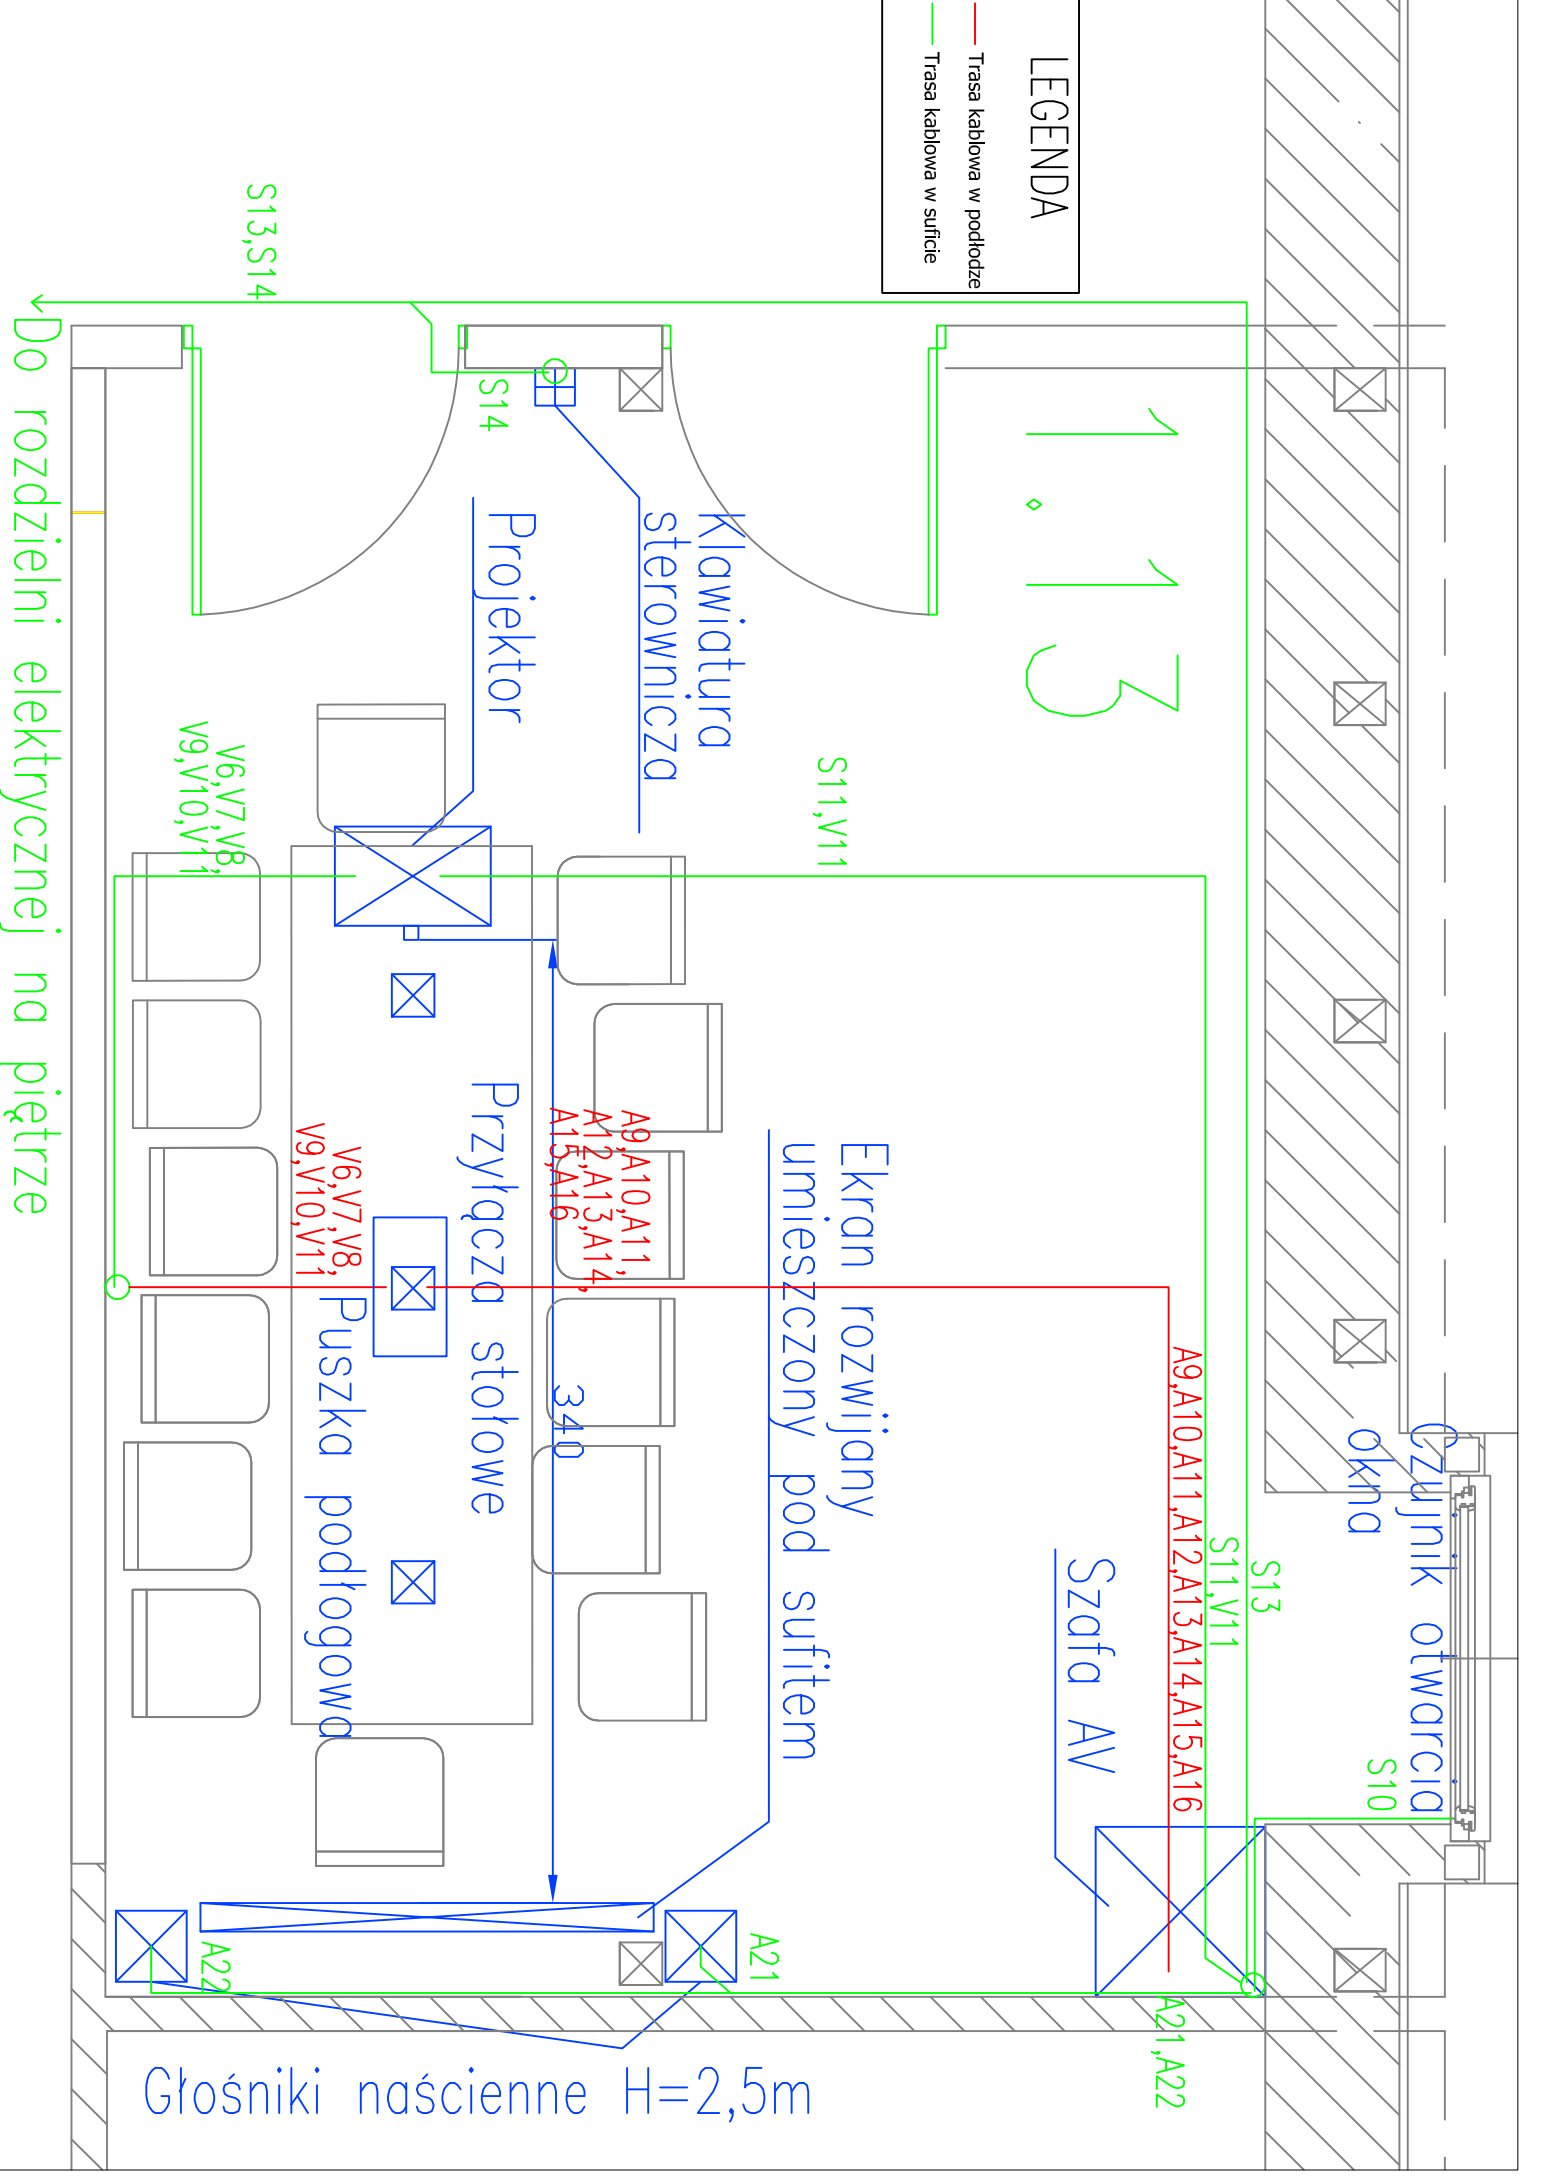

LEGENDA	
—	Trasa kablowa w podłodze
—	Trasa kablowa w suficie

Do rozdzielni elektrycznej na piętrze

1.13

Klawiatura sterownicza

Projektor

Ekran rozwijany umieszczony pod sufitem

Szafa AV

Puszka podłogowa

Przyłgca stołowe

Głośniki naścienne H=2,5m

Czujnik otwarcia okna

S13, S14

S14

S11, V11

V6, V7, V8, V9, V10, V11

A9, A10, A11, A12, A13, A14, A15, A16

340

A9, A10, A11, A12, A13, A14, A15, A16

S11, V11

S13

S10

A21

A22

A21, A22