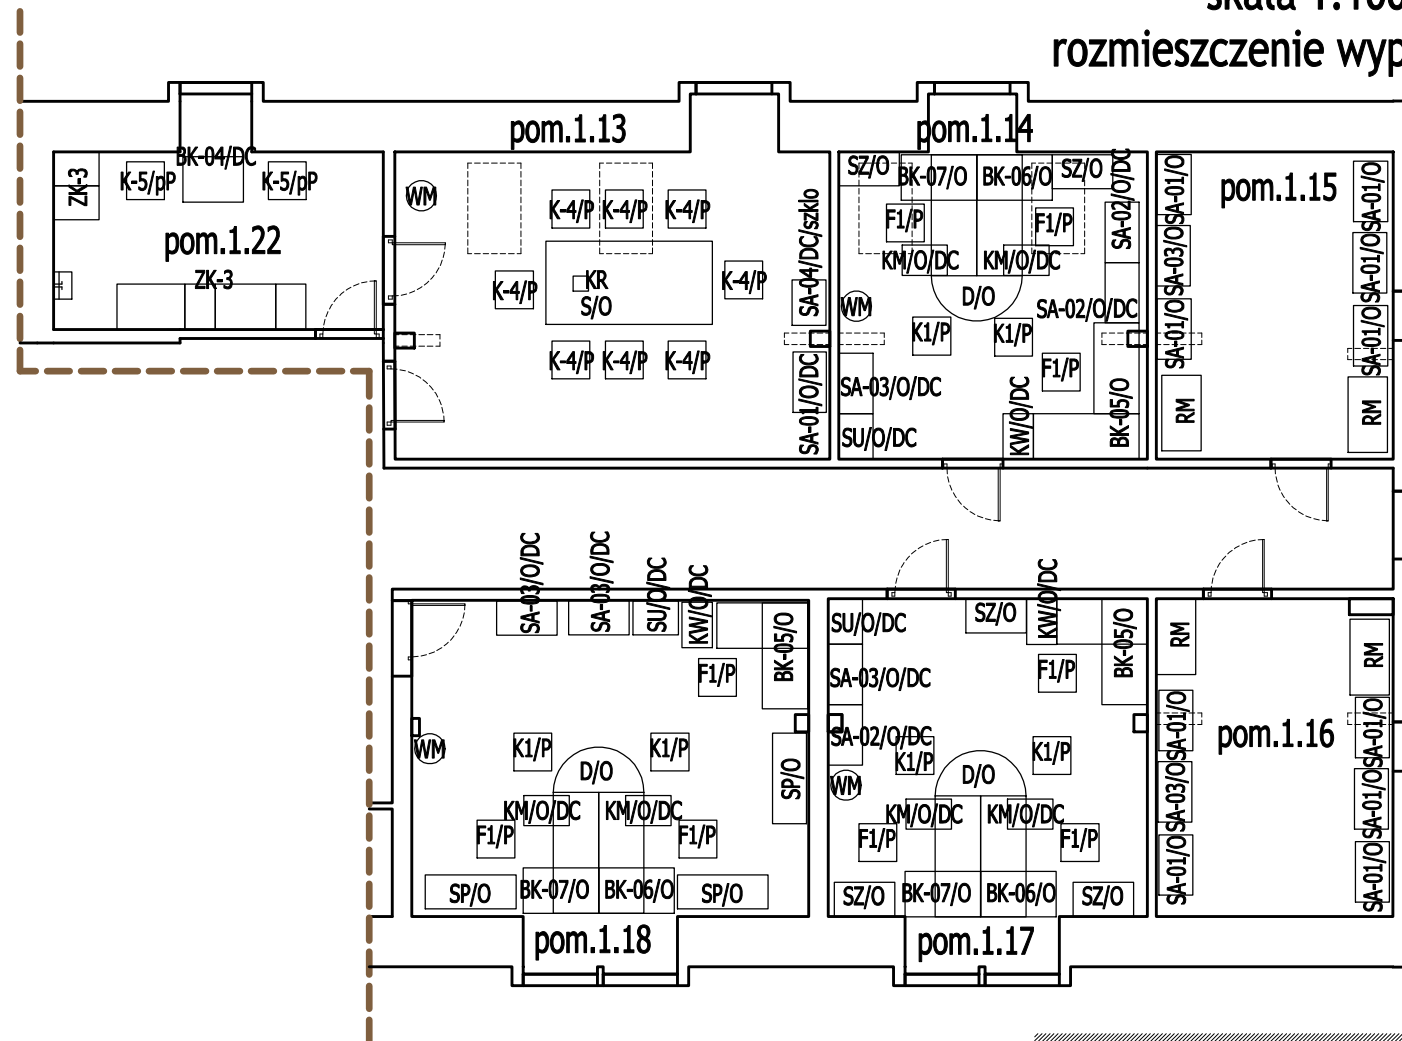

RZUT  
PODDASZA I DOMKU LABORANTA  
skala 1:100  
rozmieszczenie wyposażenia

domek laboranta