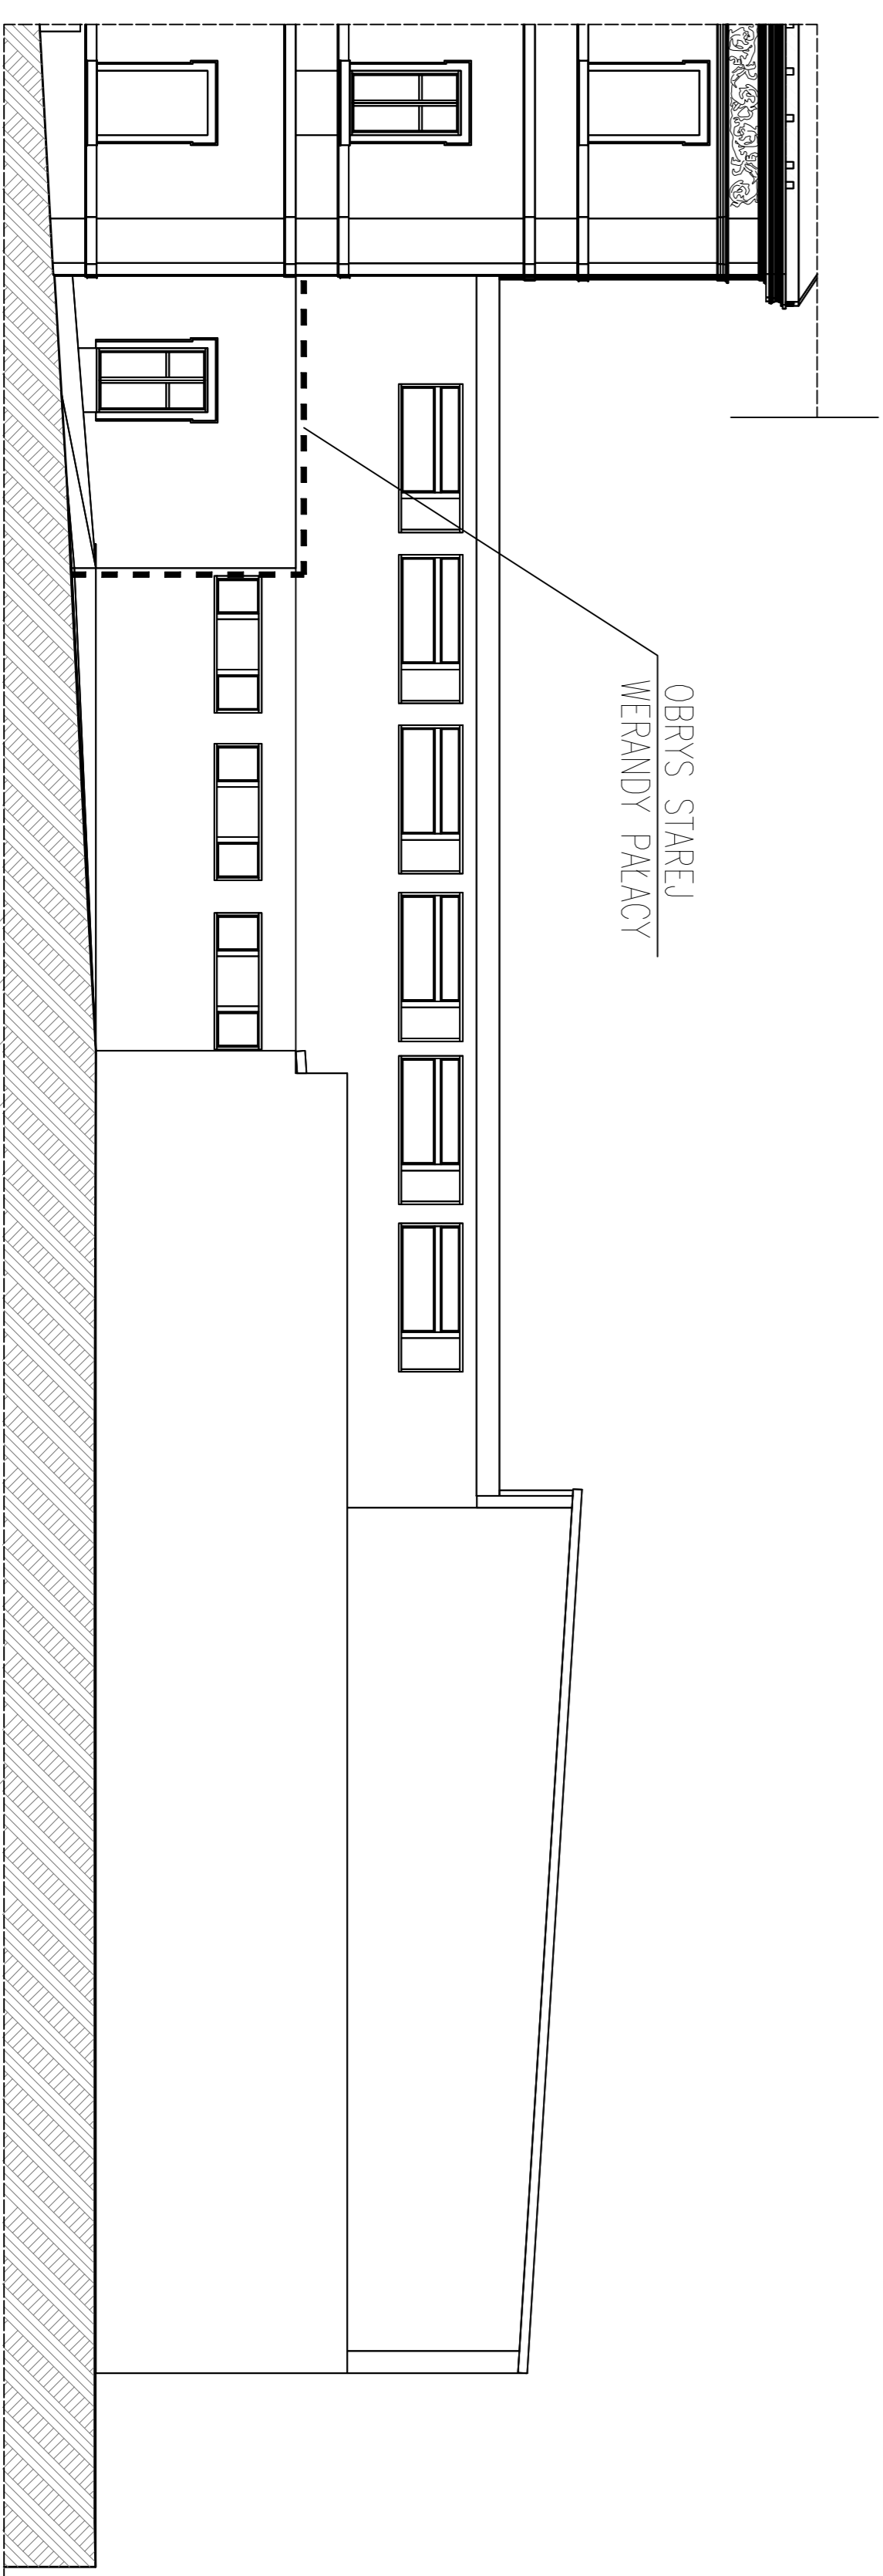

OBRYŚ STAREJ
WIERANDY PALACY

OBRYŚ STAREJ
WIERANDY PALACY

PROJEKT ARCHITEKTURA 1997	
AUTOR DR. SŁAWOMIR SZCZEPANIK	DATA 1997
TYTUŁ OBIEKT ARCHITEKTURA	SKALA 1:100
TEMAT SZKOLA WIELOKLASOWA WIERANDY PALACY W OLSZTYNIE	Lp. Nr. 20
AUTOR DR. SŁAWOMIR SZCZEPANIK	DATA 1997
TYTUŁ OBIEKT ARCHITEKTURA	SKALA 1:100
TEMAT SZKOLA WIELOKLASOWA WIERANDY PALACY W OLSZTYNIE	Lp. Nr. 20