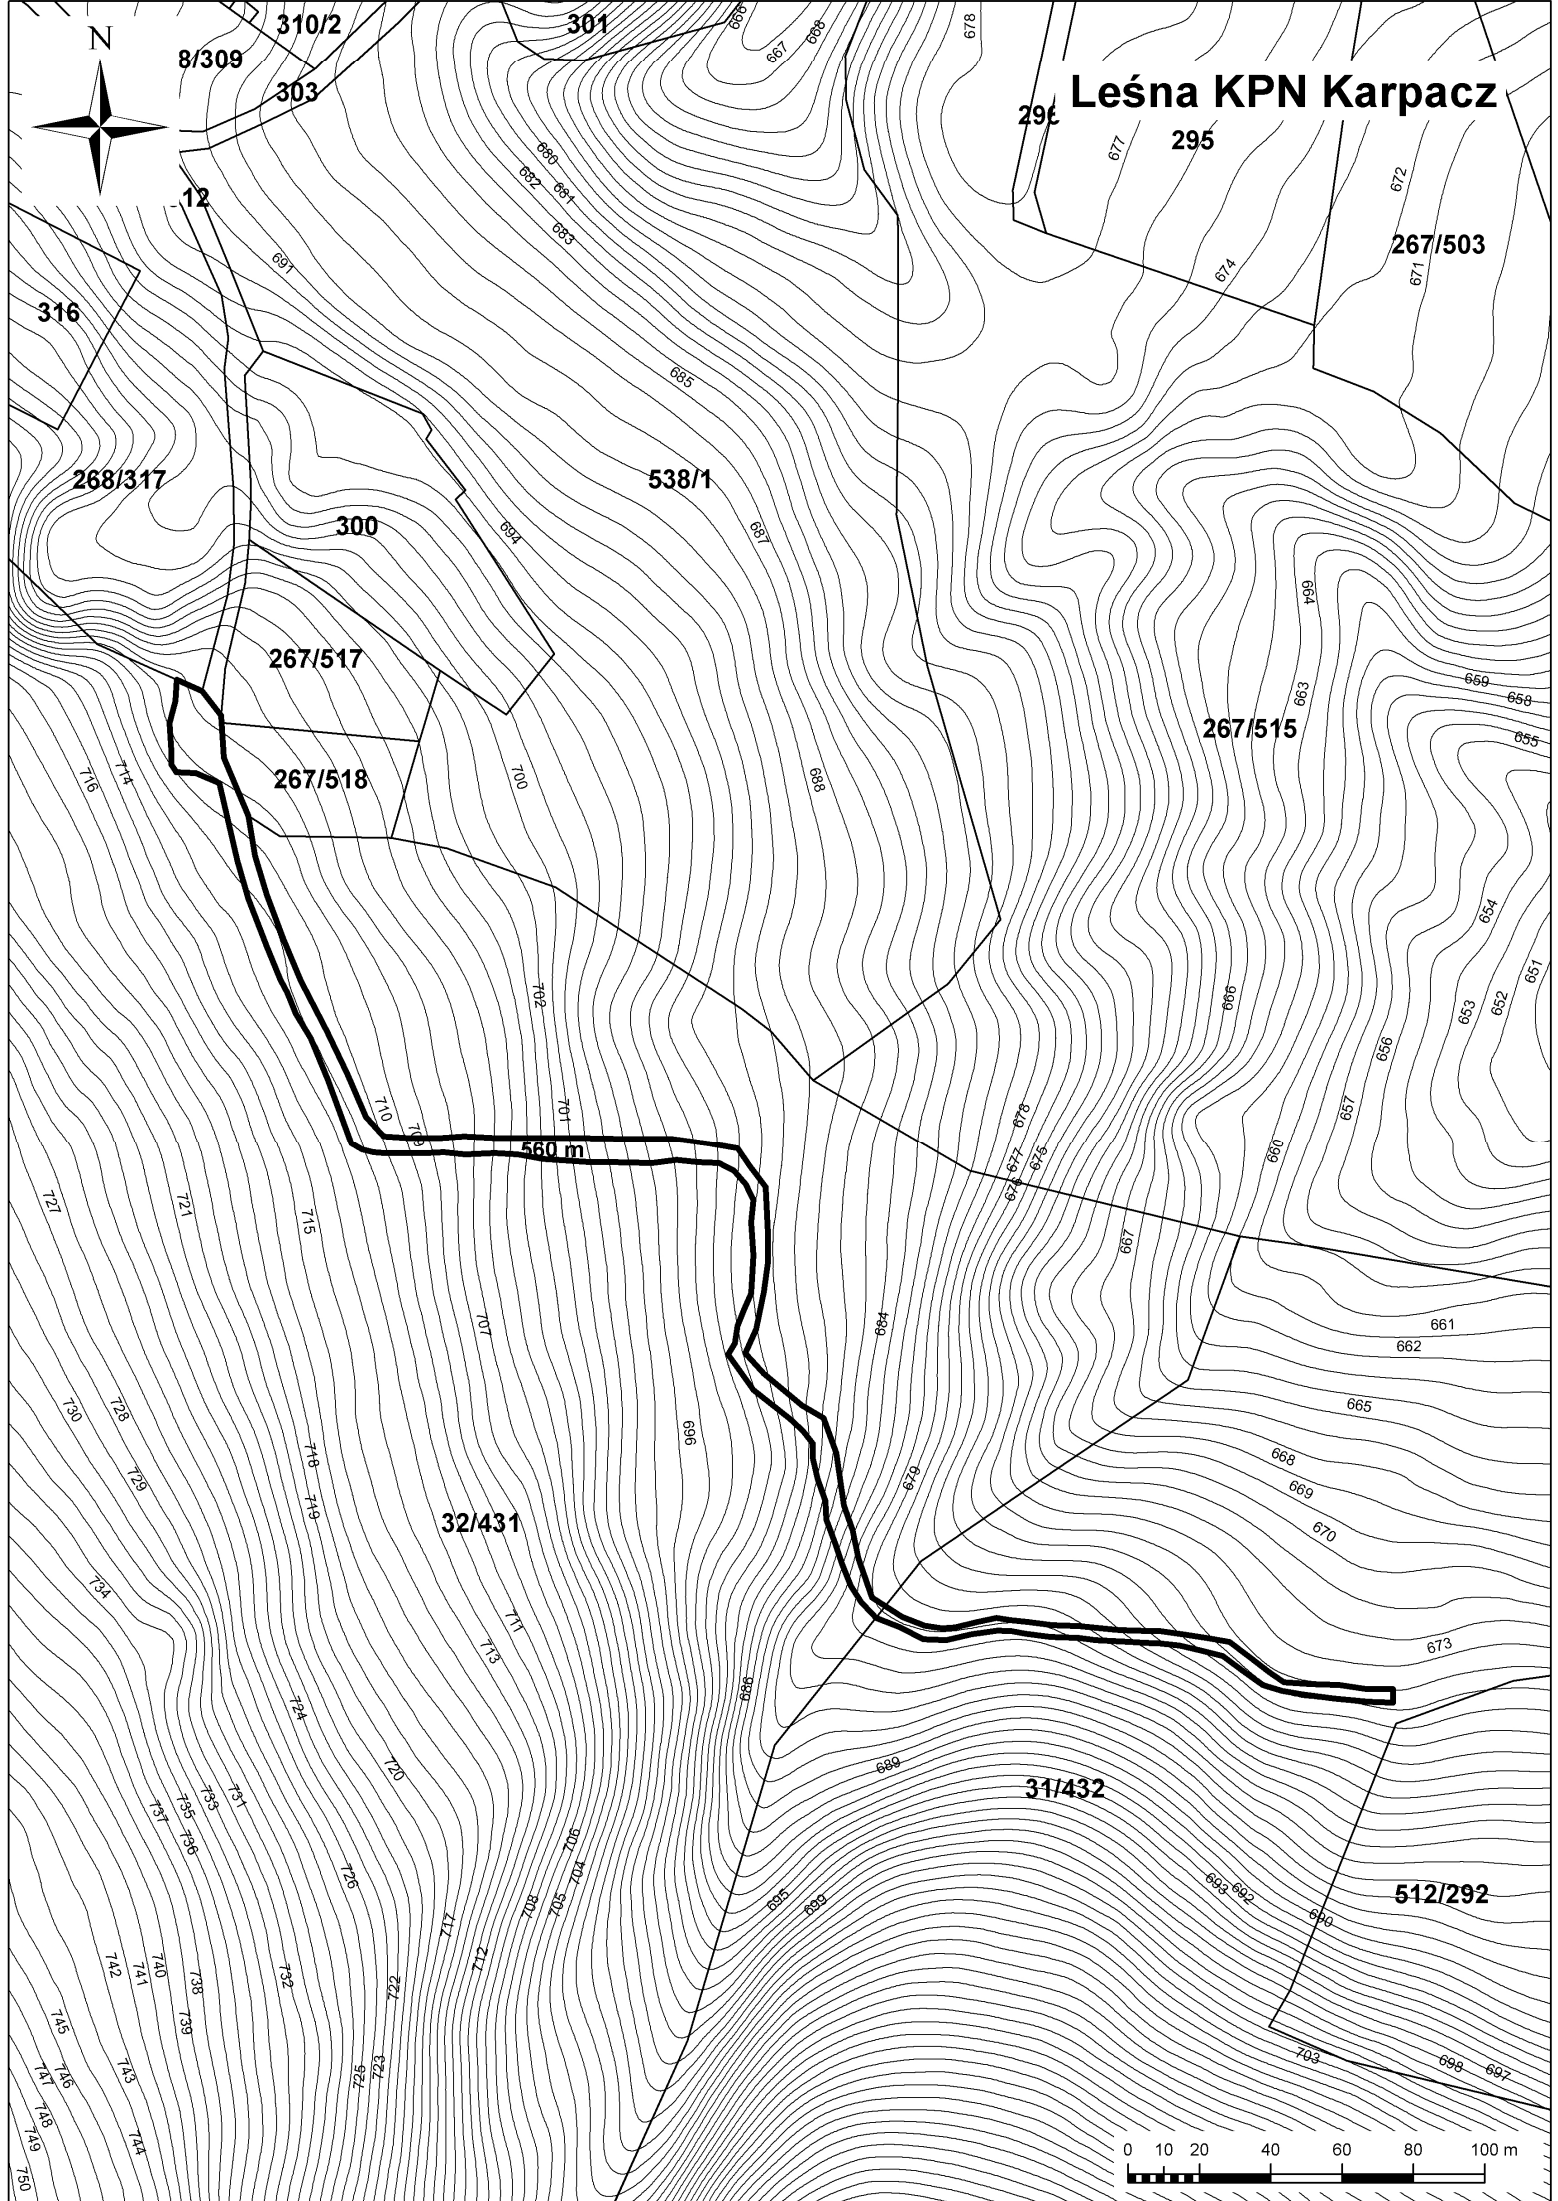

Leśna KPN Karpacz

Leśna KPN Karpacz

560 m